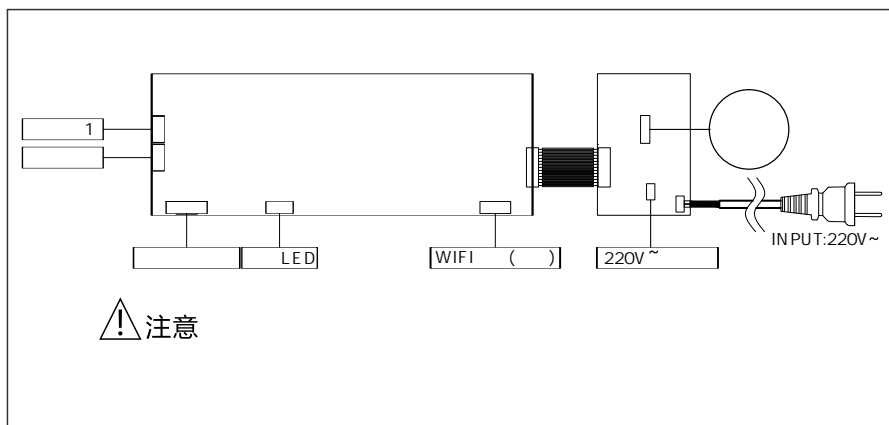

⚠ 注意

a.

5.

5

⚠ 注意

- a.
- b.
- c.
- d.

			KJ580G-A01
	220V~		66dB(A)
			50Hz
			60W
	(CADR)		580m ³ /h
	(CCM)		P4
	(CADR)		180m ³ /h
			41m ² ~70m ²
			320x320x657mm
	9.5Kg		12Kg

1 " "